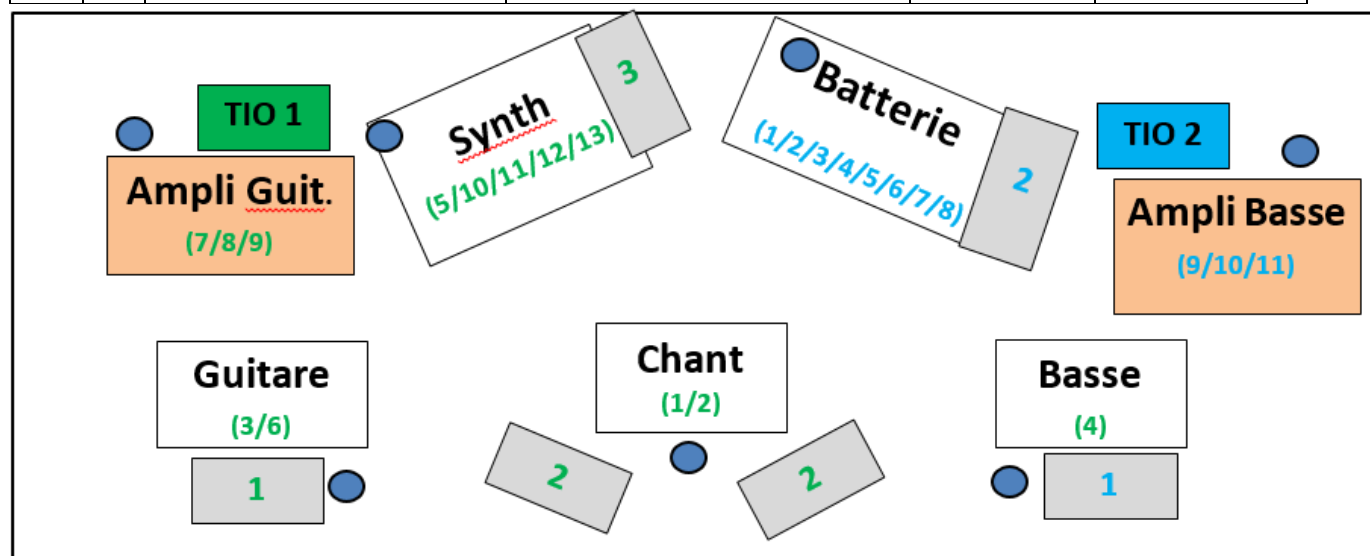

## PATCH ET PLAN DE SCENE Rockambole

	PATCH IN		MICROS	PATCH OUT	
<b>TIO 1</b>	1	Chant Matthieu	Beta 87 HF	1	Didier
	2	Chant Stef	SM 58 HF	2	Chant
	3	Chant Didier	SM 58	3	Christophe
	4	Chant Lupin	SM 58	4	
	5	Chant Christophe	SM 58	5	
	6	Talkbox	SM 57	6	
	7	Kemper L	Directe	7	OUT L
	8	Kemper R	Directe	8	
	9	Ampli Guitare	E 906		
	10	Korg L	DI		
	11	Korg R	DI		
	12	Nord L	DI		
	13	Nord R	DI		
<b>TIO 2</b>	1	GC	Beta 52A	1	Lupin
	2	CC	SM 57	2	Eric
	3	HH	SM 57	3	
	4	T1	E 904	4	
	5	T2	E 904	5	
	6	Tom Basse	E 904	6	
	7	OH G	Rode NT3	7	
	8	OH D	Rode NT3	8	OUT R
	9	Basse	Directe		
	10	Yukulele	DI		
	11	Guitare Acoustique	DI		